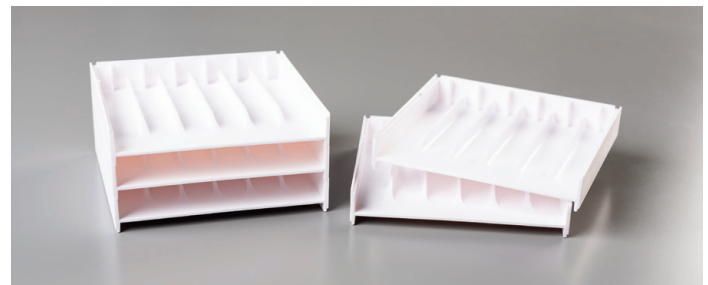

SYSTEM ZUR AUFBEWAHRUNG

VON **STAMPIN' UP!**

JETZT ERHÄLTlich!

Mit dem Aufbewahrungssystem von Stampin' Up! bringst du Ordnung und Stil in dein kreatives Allerlei. Dank Modulen in verschiedenen Formen und Größen kannst du deinen Bastelbereich organisieren, wie es dir gefällt. Hier alle Elemente im Überblick:

ABLAGEFÄCHER FÜR STEMPELKISSEN UND MARKER 149168 **17,00 € | £13.00**

Set mit 5 Ablagefächern aus weißem Kunststoff. Jedes Fach bietet Platz für ein Stempelkissen und einen Stampin' Write Marker (oder einen Aquarellstift). Die Fächer lassen sich aufeinanderstapeln oder mit anderen Aufbewahrungselementen kombinieren. Zum Schutz der Oberfläche und damit nichts verrutscht, sind Silikonfüße enthalten: Einfach Folie abziehen und befestigen. Maße pro Fach: 5" x 5" x 7/8" (12,7 x 12,7 x 2,2 cm).

STAMPIN' BLENDS ABLAGEFÄCHER 149169 **17,00 € | £13.00**

Set mit 5 Ablagefächern aus weißem Kunststoff. Die Fächer lassen sich aufeinanderstapeln oder mit anderen Aufbewahrungselementen kombinieren. Zum Schutz der Oberfläche und damit nichts verrutscht, sind Silikonfüße enthalten: Einfach Folie abziehen und befestigen. In jedes Ablagefach passen 6 Stampin' Blends Marker. Maße pro Fach: 5" x 5" x 7/8" (12,7 x 12,7 x 2,2 cm).

OFFENER ABLAGEWÜRFEL 149171 **12,00 € | £9.25**

Ein Würfel-Element aus weißem Kunststoff. Dank der offenen Vorderseite lässt sich hierin kleines Zubehör wie Accessoires, Klebemittel, Band und mehr ordentlich verstauen. Zum Schutz der Oberfläche und damit nichts verrutscht, sind Silikonfüße enthalten: Einfach Folie abziehen und befestigen. 5" x 5" x 4-1/16" (12,7 x 12,7 x 10,3 cm).