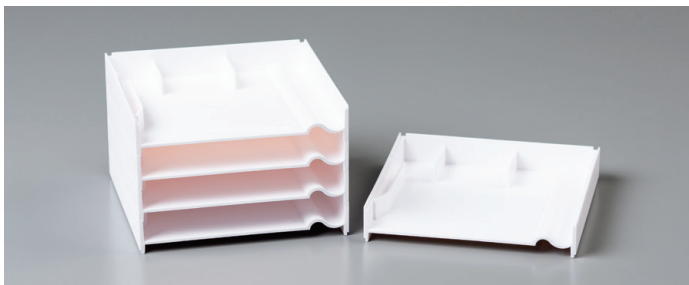

SYSTEM ZUR AUFBEWAHRUNG

VON **STAMPIN' UP!**

JETZT ERHÄLTlich!

Mit dem Aufbewahrungssystem von Stampin' Up! bringst du Ordnung und Stil in dein kreatives Allerlei. Dank Modulen in verschiedenen Formen und Größen kannst du deinen Bastelbereich organisieren, wie es dir gefällt. Hier alle Elemente im Überblick:

ABLAGEFÄCHER FÜR STEMPELKISSEN UND MARKER 149168 **17,00 € | £13.00**

Set mit 5 Ablagefächern aus weißem Kunststoff. Jedes Fach bietet Platz für ein Stempelkissen und einen Stampin' Write Marker (oder einen Aquarellstift). Die Fächer lassen sich aufeinanderstapeln oder mit anderen Aufbewahrungselementen kombinieren. Zum Schutz der Oberfläche und damit nichts verrutscht, sind Silikonfüße enthalten: Einfach Folie abziehen und befestigen. Maße pro Fach: 5" x 5" x 7/8" (12,7 x 12,7 x 2,2 cm).

STAMPIN' BLENDS ABLAGEFÄCHER 149169 **17,00 € | £13.00**

Set mit 5 Ablagefächern aus weißem Kunststoff. Die Fächer lassen sich aufeinanderstapeln oder mit anderen Aufbewahrungselementen kombinieren. Zum Schutz der Oberfläche und damit nichts verrutscht, sind Silikonfüße enthalten: Einfach Folie abziehen und befestigen. In jedes Ablagefach passen 6 Stampin' Blends Marker. Maße pro Fach: 5" x 5" x 7/8" (12,7 x 12,7 x 2,2 cm).

OFFENER ABLAGEWÜRFEL 149171 **12,00 € | £9.25**

Ein Würfel-Element aus weißem Kunststoff. Dank der offenen Vorderseite lässt sich hierin kleines Zubehör wie Accessoires, Klebemittel, Band und mehr ordentlich verstauen. Zum Schutz der Oberfläche und damit nichts verrutscht, sind Silikonfüße enthalten: Einfach Folie abziehen und befestigen. 5" x 5" x 4-1/16" (12,7 x 12,7 x 10,3 cm).